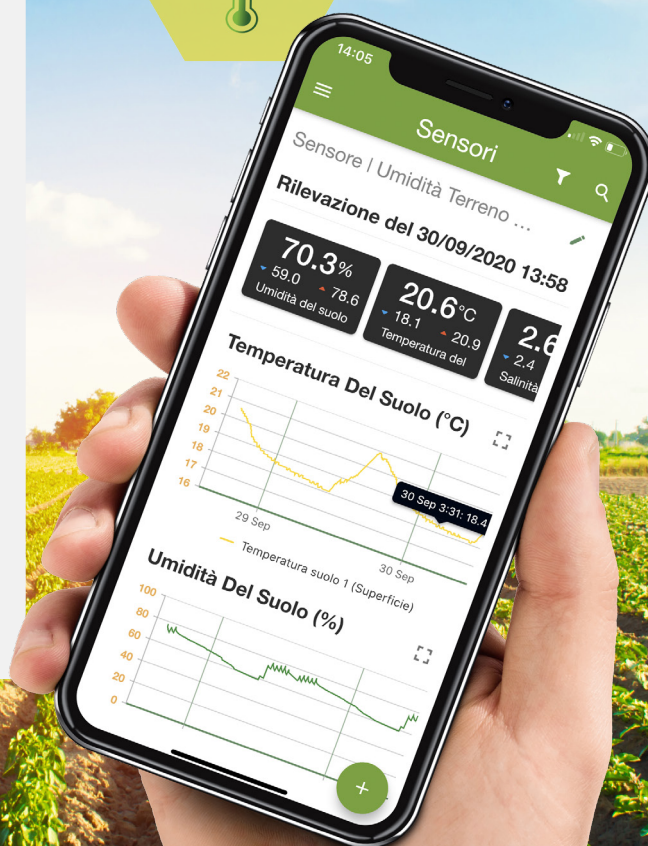

La potenza del Digitale per la filiera Agroalimentare

L'ecosistema digitale AgroDrone360 comprende un'applicazione agricola disponibile sia su mobile che desktop ed integrabile con moduli premium avanzati, una dashboard Analytics dedicata ai professionisti e una linea di sensori IoT selezionati, ottimizzati e connessi

Dalla parte degli Agricoltori

Il nostro obiettivo è riuscire a soddisfare le necessità degli agricoltori e degli attori della filiera agroalimentare che possono beneficiare del digitale per aumentare redditività, sostenibilità e tracciabilità.

La piattaforma che stavi cercando: tutta la potenza dell'agricoltura digitale in un'unica app

AgroDrone360 nasce dalla necessità di poter sfruttare i vantaggi del digitale in agricoltura, in modo smart, economico e intuitivo. Per questo abbiamo creato una piattaforma unica, accessibile da qualsiasi dispositivo ed espandibile con un sistema modulare che si adatta a te. Tutte le funzioni base sono gratuite e ti aspettano decine di funzionalità premium per gestire ancora meglio la tua attività.

La piattaforma

Gestisci la tua azienda agricola

COMPLETA

Tutto in un'unica app

Un sistema completo che va dal monitoraggio da drone al consiglio irriguo, dai modelli previsionali per le malattie alla telemetria degli attrezzi, dalla gestione degli impianti di irrigazione automatizzati al monitoraggio degli insetti