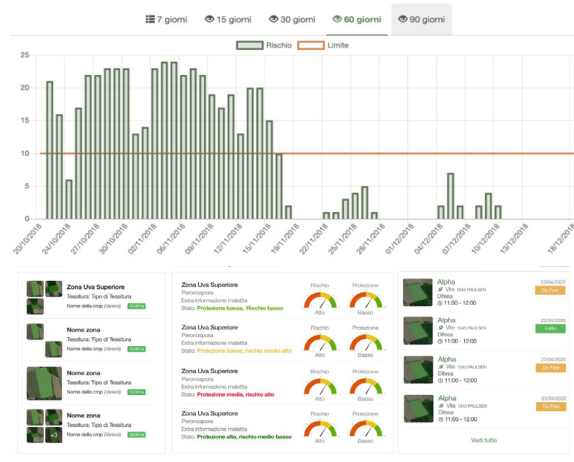

Certificazione del dato e una blockchain in grado di supportare la raccolta dei dati e rendere ogni azione tracciabile, così da garantire un marchio di qualità.

Agromap

La soluzione ottimale per migliorare l'efficienza dei tuoi appezzamenti

Visualizza indici multispettrali specifici per ogni tuo appezzamento, raccolti da droni equipaggiati con sensori in grado di scattare fotografie a diverse lunghezze d'onda, ti aiuteranno a capire la variabilità all'interno dei tuoi appezzamenti, in modo da valorizzarla.

MONITORIAMO:

- STATO DI SALUTE
- STRESS IDRICO
- CARENZA DI AZOTO E MICROELEMENTI
- CARENZA DI POTASSIO
- CARENZA DI CALCIO
- CARENZA DI MAGNESIO

Difesa e modelli previsionali

Ottimizza la difesa risparmiando tempo e risorse

Utilizza i dati dei sensori posizionati nei tuoi campi per ottenere avvisi di difesa effettivamente basati sui tuoi dati. In questo modo potrai individuare i momenti ottimali di entrata in campo, prevenendo l'insorgenza delle malattie con trattamenti precisi, risparmiando risorse e proteggendo al meglio la tua produzione.